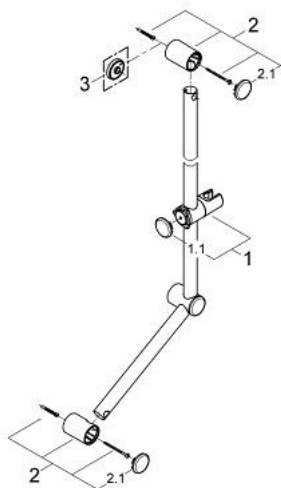

28 587 000 **RELEXA SHOWER RAIL 900 MM**

תיאור המוצר

- כרום: צבע
- עם ידית
- ניתן להתקין ידית לימניים או לשמאליים
- עם תושבות קיר 3 (יחידות)
- אלמנט החלקה עם שרול מתכת
- הטיית הזווית בעזרת מכשיר עצירה בקליק
- כיוונון גובה בעזרת עצירה בקליק
- גימור כרום GROHE LongLife

28 587 000 **RELEXA SHOWER RAIL 900 MM**

עכשיו - 2004 רבוסקוא, חלקי חילוף

1: Gliding element with metal sleeve (חילוף מס. 12435000)

1.1: Cover cap (חילוף מס. 45652P00)

2: Shower rail holder (חילוף מס. 45196IP0)