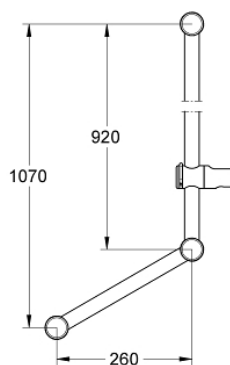

28 587 000 **RELEXA SHOWER RAIL 900 MM**

תיאור המוצר

- כרום: צבע
- עם ידית
- ניתן להתקין ידית לימניים או לשמאליים
- עם תושבות קיר 3 (יחידות)
- אלמנט החלקה עם שרול מתכת
- הטיית הזווית בעזרת מכשיר עצירה בקליק
- כיוונון גובה בעזרת עצירה בקליק
- גימור כרום GROHE LongLife

28 587 000 **RELEXA SHOWER RAIL 900 MM**

עכשיו - 2004 רבוסקוא, חלקי חילוף

1: Gliding element with metal sleeve (חילוף מס. 12435000)

1.1: Cover cap (חילוף מס. 45652P00)

2: Shower rail holder (חילוף מס. 45196IP0)