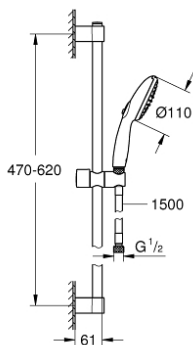

28 438 243 4 TEMPESTA 110 SHOWER RAIL SET 2 SPRAYS (RAIN, JET)

תיאור המוצר

- צבע: matte black
- hand shower Tempesta 110 (28 422)
- מוט מקלחת, 600 מ"מ (27 523)
- צינור מקלחת 1750 מ"מ x 1/2" 2/1"
- GROHE SmartSwitch - easily rotate the dial to enjoy your preferred spray option
- GROHE DreamSpray תבנית התזה מושלמת
- Flexible Installation - 1 adjustable bracket for existing drill holes
- adjustable rail holder (turn and glide shower holder)
- GROHE SpeedClean מערכת נגד אבנית
- יותר לחיים ארוכים ediuGretaW rennl
- טבעת הסיליקון ShockProof מונעת נזקים הנגרמים מנפילת המקלח.

לחץ במור

- לחץ מומלץ 0.1-2.0 בר
- professional edition

28 438 243 4 TEMPESTA 110 SHOWER RAIL SET 2 SPRAYS (RAIN, JET)

עכשיו - 2023 ראורבפ, חלקי חילוף

1: Shower rail holder (חלק מס. 486072430)

2: Glide element (חלק מס. 486092430)

3: Shower rail holder (חלק מס. 486082430)

4: מסננת (חלק מס. 0700200M)

5: Compensation disc (חלק מס. 48543001)*

* אביזרים אופציונליים