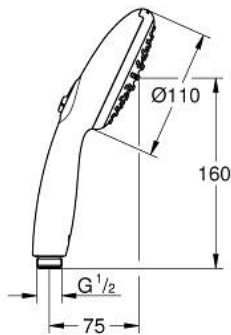

28 422 243 4 TEMPESTA 110 HAND SHOWER 2 SPRAYS

תיאור המוצר

- צבע: matte black
- spray patterns: Rain, Jet
- GROHE SmartSwitch - easily rotate the dial to enjoy your preferred spray option
- GROHE DreamSpray תבנית התזה מושלמת
- GROHE SpeedClean מערכת נגד אבנית
- יותר לחיים ארוכים ediuGretaW rennl
- טבעת הסיליקון **ShockProof** מונעת נזקים הנגרמים מנפילת המקלח
- מערכת ההקנה אוניברסלית, מתאימה לכל צינורות המקלחת הסטנדרטיים
- **לחץ נמוך**
- לחץ מומלץ **0.1-2.0 בר**

Pure Freude
an Wasser

28 422 243 4 **TEMPESTA 110 HAND SHOWER 2 SPRAYS**

עכשיו - 2023 ראורבפ, חלקי חילוף

1: מסננת (0700200M מס.חלק חילוף)