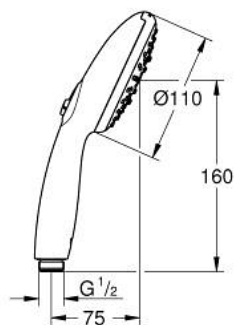

28 419 003 TEMPESTA 110 HAND SHOWER 3 SPRAYS

תיאור המוצר

- כרום: צבע
- spray patterns: Rain, Jet, Massage
- maximum flow rate (at 3 bar): 7.4 l/min
- GROHE EcoJoy מושלמת בזרימה מושלמת במים חיסכון במים
- GROHE SmartSwitch - easily rotate the dial to enjoy your preferred spray option
- GROHE DreamSpray תבנית התזה מושלמת
- GROHE LongLife גימור כרום
- GROHE SpeedClean מערכת נגד אבנית
- ediuGretaW renni לחיים ארוכים יותר
- **ShockProof** מונעת נזקים הנגרמים מנפילת המקלח
- **מערכת התקנה אוניברסלית, מתאימה לכל צינורות המקלחת הסטנדרטיים**
- **לחץ מינימלי מומלץ 1.0 בר**
- מתאים למחמם מידי
- **professional edition**

Pure Freude
an Wasser

28 419 003 **TEMPESTA 110 HAND SHOWER 3 SPRAYS**

עכשיו - 2020 לירפא, חלקי חילוף

1: מסננת (0700200M מס.חלק חילוף)