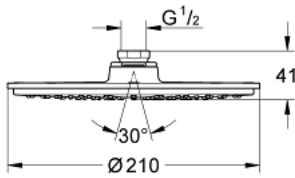

### תיאור המוצר

- כרום: צבע
- תבנית התזת: Rain
- מתחיל בלחץ זרימה של 0.5 בר
- maximum flow rate (at 3 bar): 8 l/min
- Ø210 מ"מ
- חומר: מתכת
- נחירי מתזים 120
- עם מפרק כדורי
- זווית סיבוב 15° ±
- הברגה מחברת "
- טכנולוגיית חיסכון במים וזרימה מושלמת GROHE EcoJoy
- **זרימה מושלמת** GROHE DreamSpray
- **גימור כרום** GROHE LongLife
- **מערכת נגד אבנית** GROHE SpeedClean