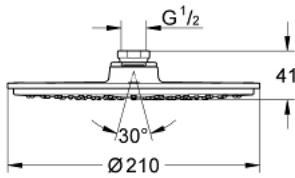

28 368 00E RAINSHOWER COSMOPOLITAN 210 HEAD SHOWER 1 SPRAY

תיאור המוצר

- כרום: צבע
- תבנית התזה: Rain
- מתחיל בלחץ זרימה של 0.5 בר
- maximum flow rate (at 3 bar): 5 l/min
- 210Ø מ"מ
- חומר: מתכת
- עם מפרק כדורי
- זווית סיבוב ± 15°
- הברגה מחברת "
- טכנולוגיית חיסכון במים וזרימה מושלמת GROHE EcoJoy
- גימור כרום GROHE LongLife
- מערכת נגד אבנית GROHE SpeedClean
- מתאים למחמם מידי
- יש להשתמש בראש מקלחת זה רק בשילוב עם זרוע מקלחת 28 497 או 28 576

28 368 00E **RAINSHOWER COSMOPOLITAN 210 HEAD SHOWER 1 SPRAY**

עכשיו - 2008 רבוטקוא, חלקי חילוף

1: סט חלקי חילוף (45933000 מס.חלק חילוף)