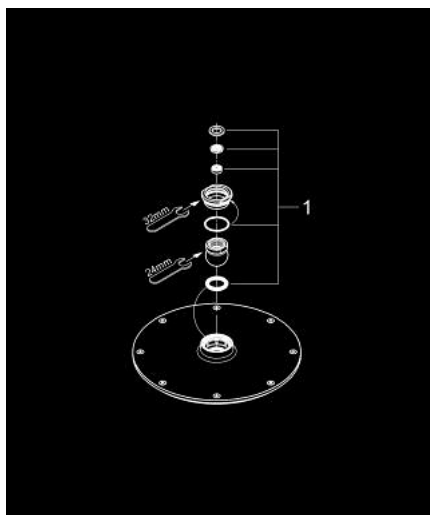

28 368 00E RAINSHOWER COSMOPOLITAN 210 HEAD SHOWER 1 SPRAY

תיאור המוצר

- כרום: צבע
- תבנית התזה: Rain
- מתחיל בלחץ זרימה של 0.5 בר
- maximum flow rate (at 3 bar): 5 l/min
- 210Ø מ"מ
- חומר: מתכת
- עם מפרק כדורי
- זווית סיבוב ± 15°
- הברגה מחברת "
- טכנולוגיית חיסכון במים וזרימה מושלמת GROHE EcoJoy
- גימור כרום GROHE LongLife
- מערכת נגד אבנית GROHE SpeedClean
- מתאים למחמם מידי
- יש להשתמש בראש מקלחת זה רק בשילוב עם זרוע מקלחת 28 497 או 28 576

28 368 00E **RAINSHOWER COSMOPOLITAN 210 HEAD SHOWER 1 SPRAY**

עכשיו - 2008 רבוטקוא, חלקי חילוף

1: סט חלקי חילוף (45933000 מס.חלק חילוף)