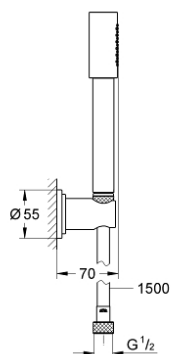

SENA 28 348 000 סט מאחז קיר מתז 1

תיאור המוצר

- כרום: צבע
- חומר: מתכת
- מקלח יד kcitS Sena (000 28 034)
- מאחז קיר למקלחת (28 690)
- צינור מקלחת (28 151 000)
- תבנית התזה מושלמת GROHE DreamSpray
- גימור כרום GROHE LongLife
- מערכת נגד אבנית GROHE SpeedClean
- לחיים ארוכים יותר ediuGretaW rennl

1 מתז קיר סט מאחז קיר מתז 1 SENA 28 348 000

עכשיו – 2001 ראוני, חלקי חילוף

1: Hand shower 1 spray (מס.חלק חילוף) 28034000)

2: Shower hose (מס.חלק חילוף) 28151000)

3: מאחז קיר למקלח יד (מס.חלק חילוף) 28690000)