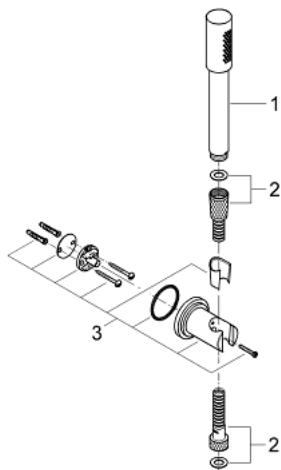

SENA 28 348 000 סט מאחז קיר מתז 1

תיאור המוצר

- כרום: צבע
- חומר: מתכת
- מקלח יד kcitS Sena (000 28 034)
- מאחז קיר למקלחת (28 690)
- צינור מקלחת (28 151 000)
- תבנית התזה מושלמת GROHE DreamSpray
- גימור כרום GROHE LongLife
- מערכת נגד אבנית GROHE SpeedClean
- לחיים ארוכים יותר ediuGretaW rennl

1 מתז קיר סט מאחז קיר מתז 1 SENA 28 348 000

עכשיו – 2001 ראוני, חלקי חילוף

1: Hand shower 1 spray (מס.חלק חילוף) 28034000)

2: Shower hose (מס.חלק חילוף) 28151000)

3: מאחז קיר למקלח יד (מס.חלק חילוף) 28690000)