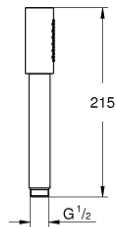

28 341 000 SENA STICK HAND SHOWER 1 SPRAY

תיאור המוצר

- כרום: צבע
- Normal spray
- חומר: מתכת
- מגביל זרימה 9.5 ליטר/דקה EcoJoy GROHE
- תבנית התזה מושלמת DreamSpray GROHE
- גימור כרום LongLife GROHE
- מערכת נגד אבנית SpeedClean GROHE
- ediuGretaW rennl לחיים ארוכים יותר
- מערכת התקנה אוניברסלית, מתאימה לכל צינורות המקלחת הסטנדרטיים
- מתאים למחמם מיידי

Pure Freude
an Wasser

28 341 000 **SENA STICK HAND SHOWER 1 SPRAY**

עכשיו - רבמצד, חלקי חילוף

1: מסננת (0700200M מס. חלק חילוף)