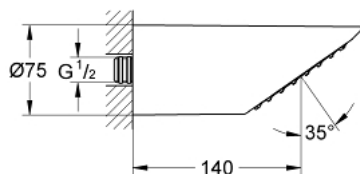

### תיאור המוצר

- כרום: צבע
- Normal spray
- sprayface: metal
- תבנית התזה מושלמת GROHE DreamSpray
- גימור כרום GROHE LongLife
- מערכת נגד אבנית GROHE SpeedClean