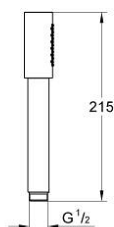

28 034 000 **SENA STICK HAND SHOWER 1 SPRAY**

תיאור המוצר

- כרום: צבע
- Normal spray
- חומר: מתכת
- תבנית התזה מושלמת GROHE DreamSpray
- גימור כרום GROHE LongLife
- מערכת נגד אבנית GROHE SpeedClean
- ediuGretaW rennl לחיים ארוכים יותר
- מערכת התקנה אוניברסלית, מתאימה לכל צינורות המקלחת הסטנדרטיים

Pure Freude
an Wasser

28 034 000 **SENA STICK HAND SHOWER 1 SPRAY**

עכשיו - רבמצד, חלקי חילוף

1: מסננת (0700200M מס.חלק חילוף)