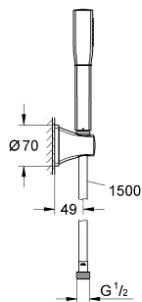

GRANDERA STICK 27 993 IG0 סט מאחז קיר מתז 1

תיאור המוצר

- כרום ניקל/זהב: צבע
- מקלח יד (62) Stick (037 000)
- מתלה קיר למקלח יד (27 969)
- צינור מקלחת 1,500 מ"מ Rotaflex Metal Long-Life TwistStop (82) (417)
- מגביל זרימה 7.6 ליטר/דקה EcoJoy GROHE
- תבנית התזה מושלמת DreamSpray GROHE
- ללא סכנת כוויות CoolTouch GROHE
- גימור כרום LongLife GROHE
- מערכת נגד אבנית SpeedClean GROHE

GRANDERA STICK 27 993 IG0 סט מאחז קיר מתז 1

עכשיו - 2012 ססוגוא, חלקי חילוף

1: מסננת (0700200M מס.חלק חילוף)