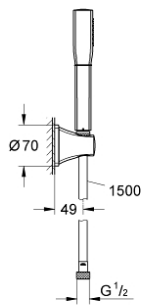

GRANDERA STICK 27 993 000 סט מאחז קיר מתז 1

תיאור המוצר

- כרום: צבע
- מקלח יד Stick (62) 037 000
- מתלה קיר למקלח יד (27) 969
- צינור מקלחת 1,500 מ"מ Rotaflex Metal Long-Life TwistStop (82) 417
- מגביל זרימה 7.6 ליטר/דקה EcoJoy GROHE
- תבנית התזה מושלמת DreamSpray GROHE
- לחיים ארוכים יותר ediuGretaW rennl
- ללא סכנת כוויות CoolTouch GROHE
- גימור כרום LongLife GROHE
- מערכת נגד אבנית SpeedClean GROHE
- מתאים למחמם מידי

GRANDERA STICK 27 993 000 סט מאחז קיר מתז 1

עכשיו - 2012 ססוגוא, חלקי חילוף

1: מסננת (0700200M מס.חלק חילוף)