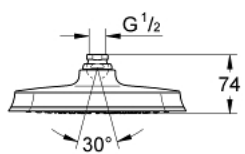

27 974 IG0 GRANDERA 210 HEAD SHOWER 1 SPRAY

תיאור המוצר

- כרום ניקל/זהב: צבע
- תבנית התזה: Rain
- 221 X 221 מ"מ
- חומר: מתכת
- עם מפרק כדורי
- זווית סיבוב 15° ±
- הברגה מחברת " _"
- תבנית התזה מושלמת GROHE DreamSpray
- גימור כרום GROHE LongLife
- מערכת נגד אבנית GROHE SpeedClean
- מתאים למחמם מידי

27 974 IGO **GRANDERA 210 HEAD SHOWER 1 SPRAY**

עכשיו - 2012 ססוגוא, חלקי חילוף

1: סט חלקי חילוף (מס.חלק חילוף) 45933000