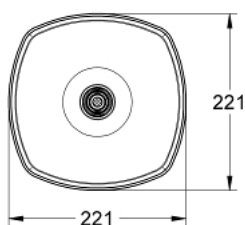

27 974 IG0 GRANDERA 210 HEAD SHOWER 1 SPRAY

תיאור המוצר

- כרום ניקל/זהב: צבע
- תבנית התזה: Rain
- 221 X 221 מ"מ
- חומר: מתכת
- עם מפרק כדורי
- זווית סיבוב 15° ±
- הברגה מחברת " _"
- תבנית התזה מושלמת GROHE DreamSpray
- גימור כרום GROHE LongLife
- מערכת נגד אבנית GROHE SpeedClean
- מתאים למחמם מידי