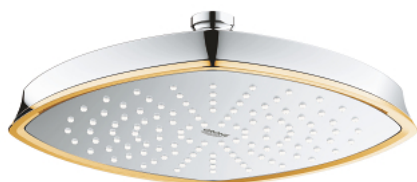

27 974 IG0 GRANDERA 210 HEAD SHOWER 1 SPRAY

תיאור המוצר

- כרום ניקל/זהב: צבע
- תבנית התזה: Rain
- 221 X 221 מ"מ
- חומר: מתכת
- עם מפרק כדורי
- זווית סיבוב 15° ±
- הברגה מחברת " _"
- תבנית התזה מושלמת GROHE DreamSpray
- גימור כרום GROHE LongLife
- מערכת נגד אבנית GROHE SpeedClean
- מתאים למחמם מידי

27 974 IGO **GRANDERA 210 HEAD SHOWER 1 SPRAY**

עכשיו - 2012 ססוגוא, חלקי חילוף

1: סט חלקי חילוף (מס.חלק חילוף) 45933000