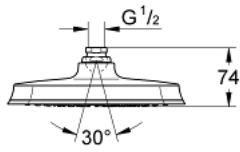

27 974 000 GRANDERA 210 HEAD SHOWER 1 SPRAY

תיאור המוצר

- כרום: צבע
- תבנית התזה: Rain
- 221 X 221 מ"מ
- חומר: מתכת
- עם מפרק כדורי
- זווית סיבוב $\pm 15^\circ$
- הברגה מחברת "
- תבנית התזה מושלמת GROHE DreamSpray
- גימור כרום GROHE LongLife
- מערכת נגד אבנית GROHE SpeedClean

27 974 000 **GRANDERA 210 HEAD SHOWER 1 SPRAY**

עכשיו - 2012 ססוגוא, חלקי חילוף

1: סט חלקי חילוף (מס.חלק חילוף) 45933000