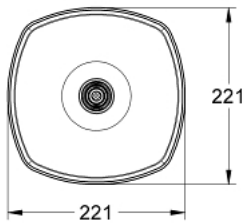

27 974 000 GRANDERA 210 HEAD SHOWER 1 SPRAY

תיאור המוצר

- כרום: צבע
- תבנית התזה: Rain
- 221 X 221 מ"מ
- חומר: מתכת
- עם מפרק כדורי
- זווית סיבוב $\pm 15^\circ$
- הברגה מחברת "
- תבנית התזה מושלמת GROHE DreamSpray
- גימור כרום GROHE LongLife
- מערכת נגד אבנית GROHE SpeedClean