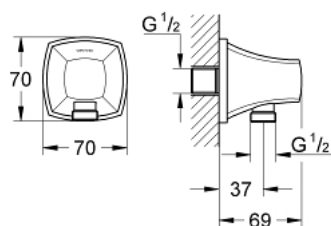

27 970 IGO **GRANDERA SHOWER OUTLET ELBOW, 1/2"**

תיאור המוצר

- כרום ניקל/זהב: צבע
- חומר: מתכת
- הברגת זכר
- מוגן מפני זרימה חוזרת
- גימור כרום LongLife GROHE

27 970 IGO **GRANDERA SHOWER OUTLET ELBOW, 1/2"**