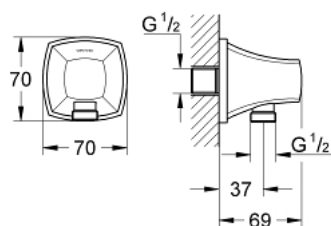

27 970 000 **GRANDERA SHOWER OUTLET ELBOW, 1/2"**

תיאור המוצר

- כרום: צבע
- חומר: מתכת
- הברגת זכר
- מוגן מפני זרימה חוזרת
- גימור כרום LongLife GROHE

27 970 000 **GRANDERA SHOWER OUTLET ELBOW, 1/2"**

עכשיו – 2012 ינוי, חלקי חילוף

1: Non-return valve (מס.חלק חילוף) 08565000)