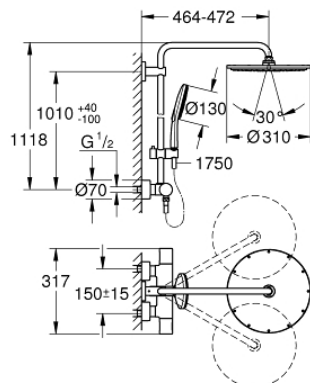

## 27 968 001 RAINSHOWER SMARTACTIVE 310 SHOWER SYSTEM WITH THERMOSTAT FOR WALL MOUNTING

### תיאור המוצר

- כרום: צבע
- זרוע מקלחת אופקית ניתנת לסיבוב 450 מ"מ
- תרמוסטט חשוף עם פונקציית Aquadimmer
- ראש מקלחת Rainshower Cosmopolitan 310
- maximum flow rate (at 3 bar): 9.5 l/min
- חומר: מתכת
- עם מפרק כדורי
- hand shower Rainshower SmartActive 130
- maximum flow rate (at 3 bar): 8.5 l/min
- גובה מתכוונן עם אלמנט גולש
- Silverflex shower hose 1750 mm
- AquaCalibrator limits maximum flow rate of system (at 3 bar): 9.5 l/min
- מחסנית קומפקטית עם אלמנט תרמי שגווה GROHE TurboStat
- טכנולוגיית חיסכון במים וזרימה מושלמת GROHE EcoJoy
- כפתור בטיחות ב-83° SafeStop
- מגביל סמפרטורה אופציונלי ל-34 מעלות צלזיוס GROHE SafeStop Plus
- ללא סכנת כוויות GROHE CoolTouch
- תבנית התזה מושלמת GROHE DreamSpray
- piTtramS GROHE - בחירת סוג ההתזה באמצעות לחיצה על טבעת
- גימור כרום GROHE LongLife
- Flexible Installation - 1 adjustable bracket for existing drill holes
- מערכת נגד אבנית GROHE SpeedClean
- קצב זרימה מינימלי 5 ליטר/דקה