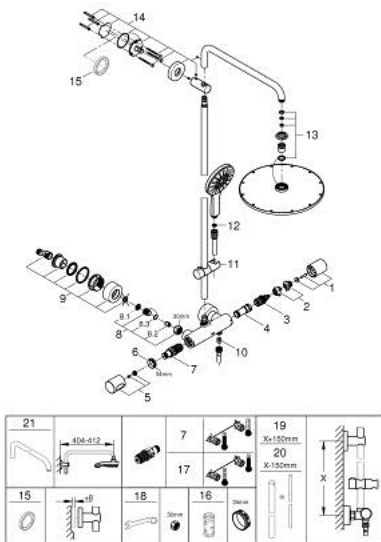

27 968 001 RAINSHOWER SMARTACTIVE 310 SHOWER SYSTEM WITH THERMOSTAT FOR WALL MOUNTING

עכשיו - 2018 טסוגוא, חלקי חילוף

- 1: Aquadimmer handle (מס.חלק חילוף) 47804000)
- 2: Stop (מס.חלק חילוף) 47723000)
- 3: Aquadimmer (מס.חלק חילוף) 47364000)
- 4: זרימת מים (מס.חלק חילוף) 47887000)
- 5: ידית סקלת טמפרטורה (מס.חלק חילוף) 47811000)
- 6: Fitting ring (מס.חלק חילוף) 47743000)
- 7: מחסנית קומפקטית תרמוסטטית (מס.חלק חילוף) 1/2" 47439000)
- 8: Non-return valve (מס.חלק חילוף) 47189000)
- 8.1: Dirt strainer (מס.חלק חילוף) 0726400M)
- 8.2: Non-return valve (מס.חלק חילוף) 08565000)
- 8.3: O-ring $\varnothing 17 \times \varnothing 2$ (מס.חלק חילוף) 0305500M)
- 9: S-union (מס.חלק חילוף) 12693000)
- 10: Non-return valve (מס.חלק חילוף) 08565000)
- 11: Glide element (מס.חלק חילוף) 12140000)
- 12: מסננת (מס.חלק חילוף) 0700200M)
- 13: סט חלקי חילוף (מס.חלק חילוף) 45933000)
- 14: Shower rail holder (מס.חלק חילוף) 48279000)
- 15: Compensation disc (מס.חלק חילוף) 27180000)*
- 16: מפתח בוקסה* (מס.חלק חילוף) 19332000)
- 17: מחסנית (מס.חלק חילוף) GROHE TurboStat 1/2" 47175000)*
- 18: מפתח מיוחד* (מס.חלק חילוף) 19377000)
- 19: Shower system pipe for retrofitting (מס.חלק חילוף) 48053000)*
- 20: Shower system pipe for retrofitting (מס.חלק חילוף) 48054000)*
- 21: Shower arm for shower systems (מס.חלק חילוף) 14047000)*

* אביזרים אופציונליים