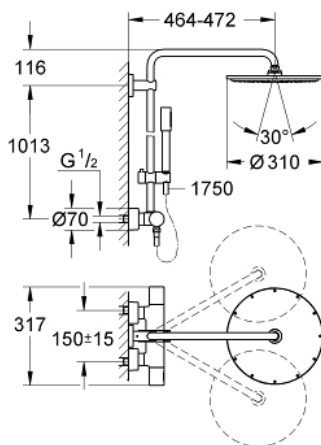

27 966 000 RAINSHOWER SYSTEM 310 SHOWER SYSTEM WITH THERMOSTAT FOR WALL MOUNTING

תיאור המוצר

- כרום: צבע
- זרוע מקלחת אופקית ניתנת לסיבוב 450 מ"מ
- תרמוסטט חשוף עם פונקציית Aquadimmer
- ניתן להחליף בין:
- Rainshower Cosmopolitan 310 head shower
- חומר: מתכת
- עם מפרק כדורי
- זווית סיבוב 15° ±
- metal stick hand shower
- גובה מתכוונן עם אלמנט גולש
- Silverflex shower hose 1750 mm
- מחסנית קומפקטית עם אלמנט תרמי ששווה GROHE TurboStat
- כפתור בטיחות ב-83° SafeStop EHOR
- מגביל טמפרטורה אופציונלי ל-34 מעלות צלזיוס GROHE SafeStop Plus כלול
- ללא סכנת כווית GROHE CoolTouch
- תבנית התזה מושלמת GROHE DreamSpray
- גימור כרום GROHE LongLife
- מערכת נגד אבנית GROHE SpeedClean
- מתאים למחממים מידיים החל מ-81 קוט"ש
- קצב זרימה מינימלי 7 ליטר/דקה