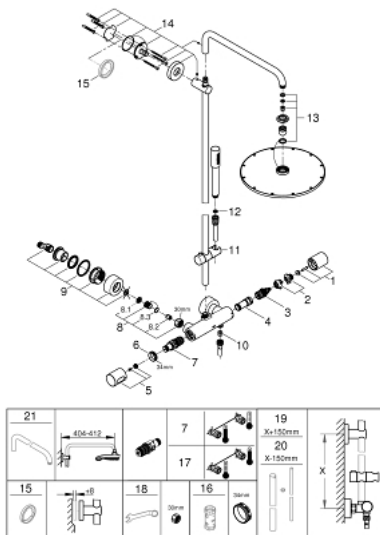

27 966 000 RAINSHOWER SYSTEM 310 SHOWER SYSTEM WITH THERMOSTAT FOR WALL MOUNTING

עכשיו - 2017 לירפא, חלקי חילוף

- 1: Aquadimmer handle (מס.חלק חילוף) 47804000)
- 2: Stop (מס.חלק חילוף) 47723000)
- 3: Aquadimmer (מס.חלק חילוף) 47364000)
- 4: זרימת מים (מס.חלק חילוף) 47887000)
- 5: ידית סקלת טמפרטורה (מס.חלק חילוף) 47811000)
- 6: Fitting ring (מס.חלק חילוף) 47743000)
- 7: מחסנית קומפקטית תרמוסטטית (מס.חלק חילוף) 1/2" 47439000)
- 8: Non-return valve (מס.חלק חילוף) 47189000)
- 8.1: Dirt strainer (מס.חלק חילוף) 07264000)
- 8.2: Non-return valve (מס.חלק חילוף) 08565000)
- 8.3: O-ring $\varnothing 17 \times \varnothing 2$ (מס.חלק חילוף) 03055000)
- 9: S-union (מס.חלק חילוף) 12693000)
- 10: Non-return valve (מס.חלק חילוף) 08565000)
- 11: Glide element (מס.חלק חילוף) 12140000)
- 12: מסננת (מס.חלק חילוף) 07002000)
- 13: סט חלקי חילוף (מס.חלק חילוף) 45933000)
- 14: Shower rail holder (מס.חלק חילוף) 48279000)
- 15: Compensation disc (מס.חלק חילוף) 27180000)*
- 16: מפתח בוקסה* (מס.חלק חילוף) 19332000)
- 17: מחסנית* (מס.חלק חילוף) GROHE TurboStat 1/2" 47175000)
- 18: מפתח מיוחד* (מס.חלק חילוף) 19377000)
- 19: Shower system pipe for retrofitting (מס.חלק חילוף) 48053000)*
- 20: Shower system pipe for retrofitting (מס.חלק חילוף) 48054000)*
- 21: Shower arm for shower systems (מס.חלק חילוף) 14047000)*

* אביזרים אופציונליים