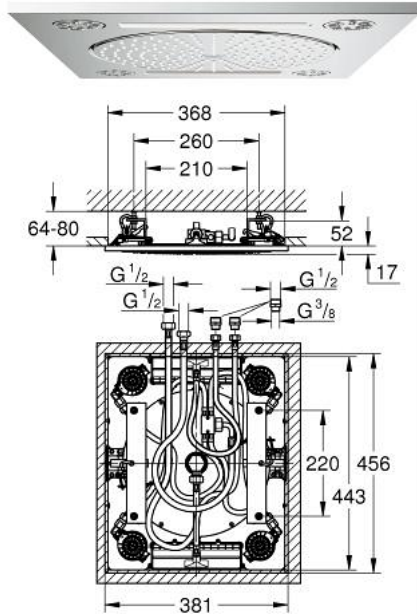

27 939 001 RAINSHOWER F-SERIES 15" CEILING SHOWER 3 SPRAYS

תיאור המוצר

- כרום: צבע
- תכונות: llafretaW Spray, amokoB Rain, ושילובים
- 381 מ"מ (רוחב) 71 X מ"מ (גובה) 456 X מ"מ (עומק)
- חומר: מתכת
- תכונות: תבנית התזה מושלמת GROHE DreamSpray
- גימור כרום GROHE LongLife
- ריסוס מפל נרחב ביותר GROHE XL Waterfall
- מערכת נגד אבנית GROHE SpeedClean
- זרימת מתז יחיד ב- 3 בר:
- מתז Rain 003 מ"מ: 20 ליטר/דקה בקירוב X 1
- llafretaW 1, X 20 ליטר/דקה X 2: 2 llafretaW 32 ליטר/דקה X 2
- רסס Bokoma עם זווית כוונון 20: 20 ליטר/דקה X 4
- יש צורך בבקרה של ארבע נקודות יציאה של מים לראש מקלחת

Pure Freude
an Wasser

27 939 001 RAINSHOWER F-SERIES 15" CEILING SHOWER 3 SPRAYS

עכשיו - 2012 צרם, חלקי חילוף

1: מסגרת (מס.חלק חילוף) 48007000

2: מסגרת (מס.חלק חילוף) 47135000

3: פני מתז (מס.חלק חילוף) 48348000