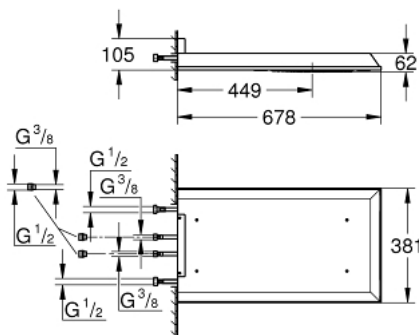

## 27 938 001 RAINSHOWER F-SERIES 15" HEAD SHOWER 3 SPRAYS

### תיאור המוצר

- כרום: צבע
- IlafretaW Spray, amokoB Rain, ושילובים
- 381 מ"מ (רוחב) X 06 מ"מ (גובה) X 677 מ"מ (עומק)
- חומר: מתכת
- תבנית התזה מושלמת GROHE DreamSpray
- גימור כרום GROHE LongLife
- ריסוס מפל נרחב ביותר GROHE XL Waterfall
- מערכת נגד אבנית GROHE SpeedClean
- זרימת מתז יחיד ב-3 בר:
- מתז Rain 003 מ"מ: 20 ליטר/דקה בקירוב X 1
- IlafretaW 20 ליטר/דקה X 1, IlafretaW 32 ליטר/דקה X 2 > /r/
- רסס Bokoma עם זווית כוונון 20: 20 ליטר/דקה X 4
- נדרש אינרפוז - (26 855 000) יש להזמין בנפרד
- יש צורך בבקרה של ארבע נקודות יציאה של מים לראש מקלחת

## 27 938 001 RAINSHOWER F-SERIES 15" HEAD SHOWER 3 SPRAYS

עכשיו – 2012 צרמ, חלקי חילוף

1: מסננת (מס.חלק חילוף) 48007000

2: מסננת (מס.חלק חילוף) 47135000

3: פני מתז (מס.חלק חילוף) 48348000