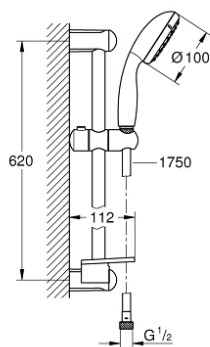

27 926 000 TEMPESTA 100 SHOWER RAIL SET 2 SPRAYS

תיאור המוצר

- כרום: צבע
- מקלח יד Tempesta 100 (27 597) II
- מוט מקלחת, 600 מ"מ (27 523)
- צינור 1,750 מ"מ x 1/2" x 2/1" xelfaxeR (82) 154
- **מגש GROHE EasyReach** (72) 596
- **GROHE DreamSpray** תבנית התזה מושלמת
- **GROHE LongLife** גימור כרום
- **GROHE SpeedClean** מערכת נגד אבנית
- **ediuGretaW rennl** לחיים ארוכים יותר
- **ShockProof** מונעת נזקים הנגרמים מפילת המקלח
- מתאים למחמם מידי

27 926 000 TEMPESTA 100 SHOWER RAIL SET 2 SPRAYS

עכשיו - רבמצד, חלקי חילוף

1: Shower rail holder (מס.חלק חילוף) 48098000)

2: Glide element (מס.חלק חילוף) 48099000)

3: מסננת (מס.חלק חילוף) 0700200M)

4: GROHE EasyReach tray (מס.חלק חילוף) 27596000)