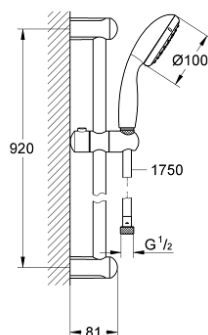

27 925 001 TEMPESTA 100 SHOWER RAIL SET 1 SPRAY

תיאור המוצר

- כרום: צבע
- מקלח יד (27 923)
- מוט מקלחת, 900 מ"מ (27 524)
- צינור 1,750 מ"מ x 1/2" xelfaxeleR 2/1" (82 154)
- מגביל זרימה 9.5 ליטר/דקה GROHE EcoJoy
- תבנית התזה מושלמת GROHE DreamSpray
- גימור כרום GROHE LongLife
- מערכת נגד אבנית GROHE SpeedClean
- לחיים ארוכים יותר ediuGretaW rennl
- **טבעת הסיליקון ShockProof** מונעת נזקים הנגרמים מנפילת המקלח
- **מתאים למחמם מיידי**

27 925 001 TEMPESTA 100 SHOWER RAIL SET 1 SPRAY

עכשיו - 2017 צרם, חלקי חילוף

1: Shower rail holder (מס.חלק חילוף) 48098000)

2: Glide element (מס.חלק חילוף) 48099000)

3: מסגרת (מס.חלק חילוף) 0700200M)

4: Compensation disc (מס.חלק חילוף) 48051000)*