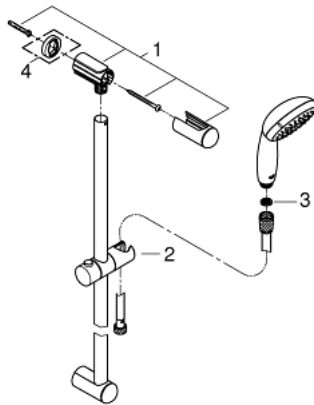

27 925 001 TEMPESTA 100 SHOWER RAIL SET 1 SPRAY

תיאור המוצר

- כרום: צבע
- מקלח יד (27 923)
- מוט מקלחת, 900 מ"מ (27 524)
- צינור 1,750 מ"מ x 1/2" xelfaxeleR 2/1" (82 154)
- מגביל זרימה 9.5 ליטר/דקה GROHE EcoJoy
- תבנית התזה מושלמת GROHE DreamSpray
- גימור כרום GROHE LongLife
- מערכת נגד אבנית GROHE SpeedClean
- לחיים ארוכים יותר ediuGretaW rennl
- **טבעת הסיליקון ShockProof** מונעת נזקים הנגרמים מנפילת המקלח
- **מתאים למחמם מיידי**

27 925 001 TEMPESTA 100 SHOWER RAIL SET 1 SPRAY

עכשיו - 2017 צרם, חלקי חילוף

1: Shower rail holder (מס.חלק חילוף) 48098000)

2: Glide element (מס.חלק חילוף) 48099000)

3: מסגרת (מס.חלק חילוף) 0700200M)

4: Compensation disc (מס.חלק חילוף) 48051000)*