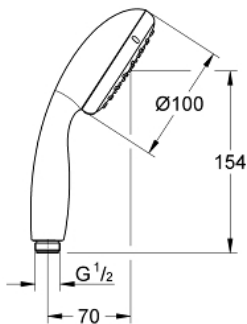

27 923 000 TEMPESTA 100 HAND SHOWER 1 SPRAY

תיאור המוצר

- כרום: צבע
- תבנית התזה: Rain
- מגביל זרימה 9.5 ליטר/דקה /EcoJoy GROHE
- תבנית התזה מושלמת DreamSpray GROHE
- גימור כרום LongLife GROHE
- מערכת נגד אבנית SpeedClean GROHE
- ediuGretaW rennl לחיים ארוכים יותר
- **ShockProof** טבעת הסיליקון מונעת נזקים הנגרמים מנפילת המקלח
- **מערכת התקנה אוניברסלית, מתאימה לכל צינורות המקלחת הסטנדרטיים**
- **מתאים למחמם מידי**

Pure Freude
an Wasser

27 923 000 **TEMPESTA 100 HAND SHOWER 1 SPRAY**

עכשיו - רבמצד, חלקי חילוף

1: מסננת (0700200M מס.חלק חילוף)