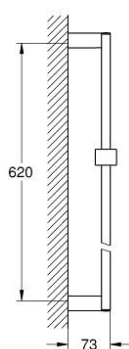

27 892 000 **EUPHORIA CUBE SHOWER RAIL 600 MM**

תיאור המוצר

- כרום: צבע
- עם מאחזי קיר, מחליק ומתלה מסתובב
- גימור כרום GROHE LongLife

27 892 000 EUPHORIA CUBE SHOWER RAIL 600 MM

עכשיו - 2011 רבוסקוא, חלקי חילוף

1: Glide element (מס.חלק חילוף) 48180000)

2: Shower rail holder (מס.חלק חילוף) 48179000)

3: Compensation disc (מס.חלק חילוף) 27845000)*

* אביזרים אופציונליים