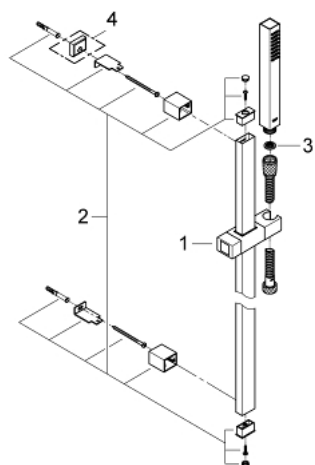

27 891 000 EUPHORIA CUBE+ STICK SHOWER RAIL SET 1 SPRAY

תיאור המוצר

- כרום: צבע
- מקלח יד, מתכת
- Normal spray
- maximum flow rate (at 3 bar): 8.2 l/min
- מוט מקלחת, 600 מ"מ (27 892)
- צינור מקלחת ממתכת 1,750 מ"מ (28 025)
- טכנולוגיית חיסכון במים וזרימה מושלמת EcoJoy GROHE
- תבנית התזה מושלמת DreamSpray GROHE
- גימור כרום LongLife GROHE
- מערכת נגד אבנית SpeedClean GROHE
- לחיים ארוכים יותר ediuGretaW rennl
- למניעת פיתול הצינור potStsiwT
- מתאים למחמם מידי

27 891 000 EUPHORIA CUBE+ STICK SHOWER RAIL SET 1 SPRAY

עכשיו - 2011 רבוסקוא, חלקי חילוף

1: Glide element (חלק חילוף) מס. 48180000

2: Shower rail holder (חלק חילוף) מס. 48179000

3: מסגרת (חלק חילוף) מס. 0700200M