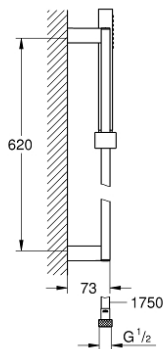

27 891 000 EUPHORIA CUBE+ STICK SHOWER RAIL SET 1 SPRAY

תיאור המוצר

- כרום: צבע
- מקלח יד, מתכת
- Normal spray
- maximum flow rate (at 3 bar): 8.2 l/min
- מוט מקלחת, 600 מ"מ (27 892)
- צינור מקלחת ממתכת 1,750 מ"מ (28 025)
- טכנולוגיית חיסכון במים וזרימה מושלמת EcoJoy GROHE
- תבנית התזה מושלמת DreamSpray GROHE
- גימור כרום LongLife GROHE
- מערכת נגד אבנית SpeedClean GROHE
- לחיים ארוכים יותר ediuGretaW rennl
- למניעת פיתול הצינור potStsiwT
- מתאים למחמם מידי

27 891 000 EUPHORIA CUBE+ STICK SHOWER RAIL SET 1 SPRAY

עכשיו - 2011 רבוסקוא, חלקי חילוף

1: Glide element (חלק חילוף) מס. 48180000

2: Shower rail holder (חלק חילוף) מס. 48179000

3: מסגרת (חלק חילוף) מס. 0700200M