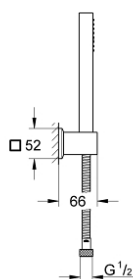

EUPHORIA CUBE+ STICK 27 889 000 סט מאחז קיר מתז 1

תיאור המוצר

- כרום: צבע
- מתלה למקלח יד (27 888)
- מאחז קיר למקלחת (27 706)
- צינור מקלחת ממתכת 1,500 מ"מ (28 417)
- with flow restrictor
- maximum flow rate (at 3 bar): 8.2 l/min
- טכנולוגיית חיסכון במים וזרימה מושלמת GROHE EcoJoy
- תבנית התזה מושלמת GROHE DreamSpray
- גימור כרום GROHE LongLife
- מערכת נגד אבנית GROHE SpeedClean
- ediuGretaW rennl לחיים ארוכים יותר
- potStsiwT למניעת פיתול הצינור
- מתאים למחמם מידי