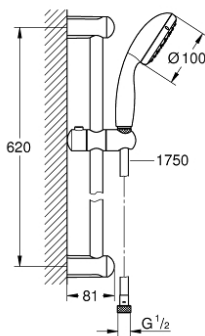

27 853 000 TEMPESTA 100 SHOWER RAIL SET 1 SPRAY

תיאור המוצר

- כרום: צבע
- מקלח יד (27 852 001)
- מוט מקלחת, 600 מ"מ (27 523)
- צינור 1,750 מ"מ x 1/2" xelfaxeler (82) 154
- תבנית התזה מושלמת GROHE DreamSpray
- גימור כרום GROHE LongLife
- מערכת נגד אבנית GROHE SpeedClean
- ediuGretaW renni לחיים ארוכים יותר
- **ShockProof** מונעת נזקים הנגרמים מנפילת המקלח
- מתאים למחמם מיידי

27 853 000 **TEMPESTA 100 SHOWER RAIL SET 1 SPRAY**

עכשיו - ינוי 2011, חלקי חילוף

1: Shower rail holder (מס.חלק חילוף) 48098000)

2: Glide element (מס.חלק חילוף) 48099000)

3: מסננת (מס.חלק חילוף) 0700200M)