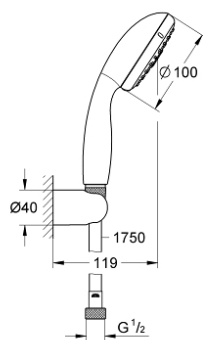

#### תיאור המוצר

- כרום: צבע
- מקלח יד (28 261 001)
- מאחז קיר למקלחת (28 605)
- לא מתכוונן
- צינור 1,750 מ"מ x 1/2" xelfaxeR 2/1" (82 154)
- תבנית התזה מושלמת GROHE DreamSpray
- גימור כרום GROHE LongLife
- מערכת נגד אבנית GROHE SpeedClean
- ediuGretaW rennl לחיים ארוכים יותר
- **טבעת הסיליקון ShockProof** מונעת נזקים הנגרמים מנפילת המקלח
- **מתאים למחמם מיידי**