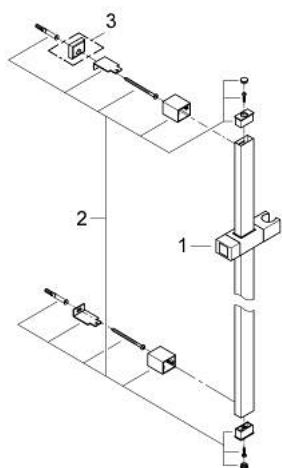

27 841 000 EUPHORIA CUBE SHOWER RAIL 900 MM

תיאור המוצר

- כרום: צבע
- עם מאחזי קיר, מחליק ומתלה מסתובב
- גימור כרום GROHE LongLife

27 841 000 EUPHORIA CUBE SHOWER RAIL 900 MM

עכשיו - ינוי 2011, חלקי חילוף

1: Glide element (מס.חלק חילוף) 48180000)

2: Shower rail holder (מס.חלק חילוף) 48179000)

3: Compensation disc (מס.חלק חילוף) 27845000)*

* אביזרים אופציונליים