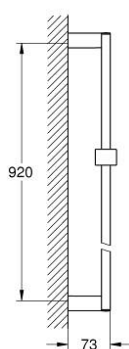

27 841 000 EUPHORIA CUBE SHOWER RAIL 900 MM

תיאור המוצר

- כרום: צבע
- עם מאחזי קיר, מחליק ומתלה מסתובב
- גימור כרום GROHE LongLife

27 841 000 EUPHORIA CUBE SHOWER RAIL 900 MM

עכשיו - ינוי 2011, חלקי חילוף

1: Glide element (מס.חלק חילוף) 48180000)

2: Shower rail holder (מס.חלק חילוף) 48179000)

3: Compensation disc (מס.חלק חילוף) 27845000)*

* אביזרים אופציונליים