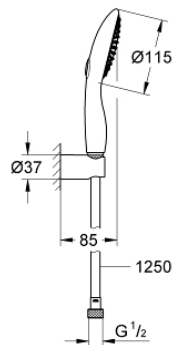

POWER&SOUL 115 27 839 000 סט מאחז קיר 2 מתזים

תיאור המוצר

- כרום: צבע
- מקלח יד Power&Soul 511 (27 671 000)
- מאחז קיר למקלחת (27 056)
- צינור מקלחת 1,250 מ"מ x 1/2" x 2/1" selfrevliS (82 362)
- תבנית התזה מושלמת GROHE DreamSpray
- גימור כרום GROHE LongLife
- מערכת נגד אבנית GROHE SpeedClean
- ediuGretaW rennl לחיים ארוכים יותר
- potStsiwT למניעת פיתול הצינור
- מתאים למחמם מיידי

Pure Freude
an Wasser

קיר 2 מתזים POWER&SOUL 115 27 839 000 סט מאחז קיר 2 מתזים

עכשיו - יאמ, חלקי חילוף

1: מסננת (0700200M מס.חלק חילוף)