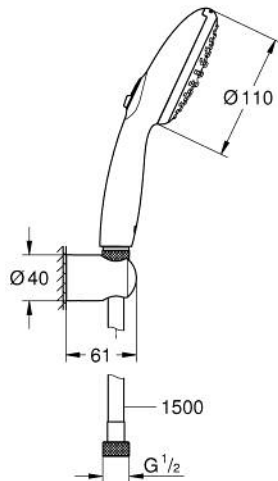

27 803 30E TEMPESTA 110 WALL HOLDER SET 2 SPRAYS (RAIN, JET)

תיאור המוצר

- כרום: צבע
- כולל:
- hand shower Tempesta 110 (27 597)
- maximum flow rate (at 3 bar): 5.6 l/min
- wall shower holder Tempesta, non-adjustable (28 605)
- צינור 1,500 מ"מ x 1/2" x 2" selfaxeleR (82) 151)
- GROHE SmartSwitch - easily rotate the dial to enjoy your preferred spray option
- תבנית התזה מושלמת GROHE DreamSpray
- גימור כרום GROHE LongLife
- מערכת נגד אבנית GROHE SpeedClean
- ediuGretaW rennl לחיים ארוכים יותר.
- מונעת נזקים הנגרמים מנפילת המקלח **ShockProof**
- **לחץ מינימלי מומלץ 1.0 בר**
- **מתאים למחמם מידי**
- **professional edition**

Pure Freude
an Wasser

27 803 30E **TEMPESTA 110 WALL HOLDER SET 2 SPRAYS (RAIN, JET)**

עכשיו - 2020 לירפא, חלקי חילוף

1: מסננת (0700200M מס.חלק חילוף)