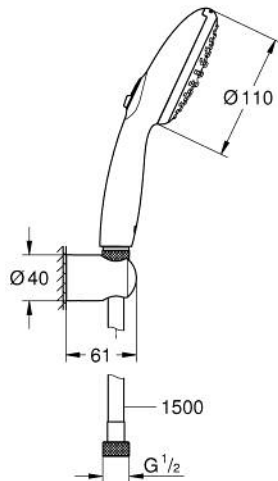

## 27 803 30E TEMPESTA 110 WALL HOLDER SET 2 SPRAYS (RAIN, JET)

### תיאור המוצר

- כרום: צבע
- כולל:
- hand shower Tempesta 110 (27 597)
- maximum flow rate (at 3 bar): 5.6 l/min
- wall shower holder Tempesta, non-adjustable (28 605)
- צינור 1,500 מ"מ x 1/2" (82) xelfaxeleR 2/1"
- GROHE EcoJoy - extra efficient water usage, perfect flow
- GROHE SmartSwitch - easily rotate the dial to enjoy your preferred spray option
- תבנית התזה מושלמת GROHE DreamSpray
- גימור כרום GROHE LongLife
- מערכת נגד אבנית GROHE SpeedClean
- לחיים ארוכים יותר ediuGretaW rennl
- טבעת הסיליקון **ShockProof** מונעת נזקים הנגרמים מנפילת המקלח
- לחץ מינימלי מומלץ 1.0 בר
- מתאים למחמם מידי
- professional edition