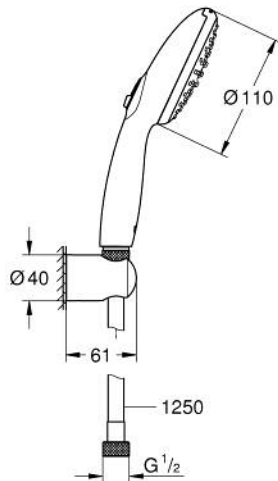

## 27 799 30E TEMPESTA 110 WALL HOLDER SET 2 SPRAYS (RAIN, JET)

### תיאור המוצר

- כרום: צבע
- כולל:
- hand shower Tempesta 110 (27 597)
- maximum flow rate (at 3 bar): 5.6 l/min
- wall shower holder Tempesta, non-adjustable (28 605)
- צינור 1,250 מ"מ x 1/2" (82) xelfaxeR 2/1"
- GROHE EcoJoy - extra efficient water usage, perfect flow
- GROHE SmartSwitch - easily rotate the dial to enjoy your preferred spray option
- GROHE DreamSpray תבנית התזה מושלמת
- GROHE LongLife גימור כרום
- GROHE SpeedClean מערכת נגד אבנית
- ediuGretaW rennl לחיים ארוכים יותר
- **ShockProof** מונעת נזקים הנגרמים מנפילת המקלח
- **לחץ מינימלי מומלץ 1.0 בר**
- מתאים למחמם מידי
- **professional edition**