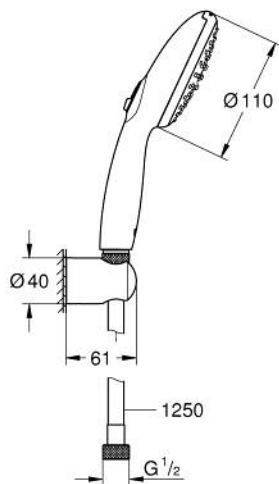

27 799 30E TEMPESTA 110 WALL HOLDER SET 2 SPRAYS (RAIN, JET)

תיאור המוצר

- כרום: צבע
- כולל:
- hand shower Tempesta 110 (27 597)
- maximum flow rate (at 3 bar): 5.6 l/min
- wall shower holder Tempesta, non-adjustable (28 605)
- צינור 1,250 מ"מ x 1/2" (82) xelfaxeR 2/1"
- GROHE SmartSwitch - easily rotate the dial to enjoy your preferred spray option
- תבנית התזה מושלמת GROHE DreamSpray
- גימור כרום GROHE LongLife
- מערכת נגד אבנית GROHE SpeedClean
- לחיים ארוכים יותר ediuGretaW rennl
- מונעת נזקים הנגרמים מנפילת המקלח **ShockProof**
- לחץ מינימלי מומלץ **1.0 בר**
- מתאים למחמם מידי
- **professional edition**

Pure Freude
an Wasser

27 799 30E TEMPESTA 110 WALL HOLDER SET 2 SPRAYS (RAIN, JET)

עכשיו - 2020 לירפא, חלקי חילוף

1: מסננת (0700200M מס.חלק חילוף)