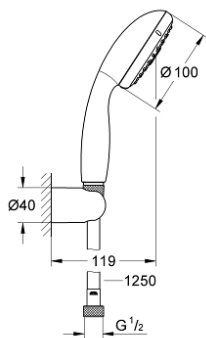

### תיאור המוצר

- כרום: צבע
- מקלח יד Tempesta 100 II (27 597)
- מאחז קיר למקלחת (28 605)
- לא מתכוונן
- צינור 1,250 מ"מ x 1/2" xelfaxeleR 2/1 (82) 150
- תבנית התזה מושלמת GROHE DreamSpray
- גימור כרום GROHE LongLife
- מערכת נגד אבנית GROHE SpeedClean
- ediuGretaW rennl לחיים ארוכים יותר
- **טבעת הסיליקון ShockProof** מונעת נזקים הנגרמים מנפילת המקלח
- **מתאים למחמם מידי**