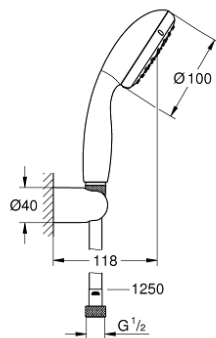

TEMPESTA 100 27 798 00E סט מאחז קיר 2 מתזים

תיאור המוצר

- כרום: צבע
- מקלח יד Tempesta 100 II (27 597)
- מאחז קיר למקלחת (28 605)
- לא מתכוונן
- צינור 1,250 מ"מ x 1/2" xelfaxeR 2/1 (82 150)
- מגביל זרימה 5.7 ליטר/דקה EcoJoy GROHE
- תבנית התזה מושלמת DreamSpray GROHE
- גימור כרום LongLife GROHE
- מערכת נגד אבנית SpeedClean GROHE
- לחיים ארוכים יותר ediuGretaW renni
- מונעת נזקים הנגרמים מפילת המקלח **ShockProof** טבעת הסיליקון
- מתאים למחמם מיידי

Pure Freude
an Wasser

TEMPESTA 100 27 798 00E סט מאחז קיר 2 מתזים

עכשיו - יאמ, 2011 חלקי חילוף

1: מסננת (0700200M מס.חלק חילוף)