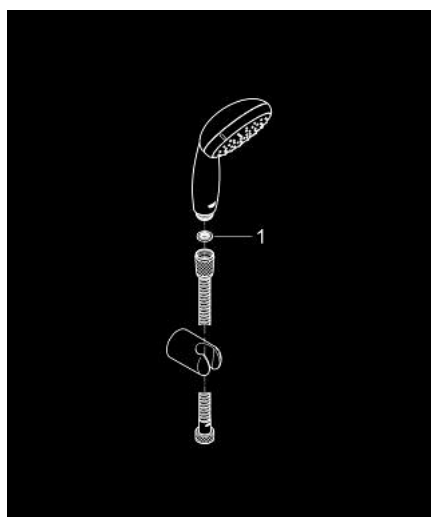

TEMPESTA 100 27 798 00E סט מאחז קיר 2 מתזים

תיאור המוצר

- כרום: צבע
- מקלח יד Tempesta 100 II (27 597)
- מאחז קיר למקלחת (28 605)
- לא מתכוונן
- צינור 1,250 מ"מ x 1/2" xelfaxeR 2/1 (82 150)
- מגביל זרימה 5.7 ליטר/דקה EcoJoy GROHE
- תבנית התזה מושלמת DreamSpray GROHE
- גימור כרום LongLife GROHE
- מערכת נגד אבנית SpeedClean GROHE
- לחיים ארוכים יותר ediuGretaW renni
- מונעת נזקים הנגרמים מפילת המקלח **ShockProof** טבעת הסיליקון
- מתאים למחמם מיידי

Pure Freude
an Wasser

TEMPESTA 100 27 798 00E סט מאחז קיר 2 מתזים

עכשיו - יאמ, 2011 חלקי חילוף

1: מסננת (0700200M מס.חלק חילוף)