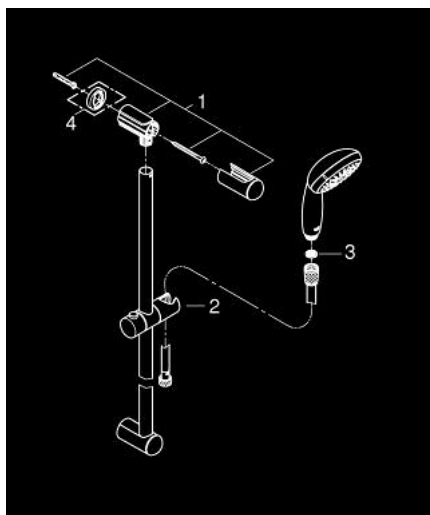

27 795 000 TEMPESTA 100 SHOWER RAIL SET 4 SPRAYS

תיאור המוצר

- כרום: צבע
- מקלח יד (28 578 001)
- מוט מקלחת, 600 מ"מ (27 523)
- צינור 1,750 מ"מ x 1/2" (82) xelfaxeler
- תבנית התזה מושלמת GROHE DreamSpray
- גימור כרום GROHE LongLife
- מערכת נגד אבנית GROHE SpeedClean
- ediuGretaW rennl לחיים ארוכים יותר
- **ShockProof** מונעת נזקים הנגרמים מנפילת המקלח
- **מתאים למחמם מיידי**

27 795 000 **TEMPESTA 100 SHOWER RAIL SET 4 SPRAYS**

עכשיו – 2011 יאמ, חלקי חילוף

1: Shower rail holder (מס.חלק חילוף) 48098000)

2: Glide element (מס.חלק חילוף) 48099000)

3: מסגרת (מס.חלק חילוף) 0700200M)