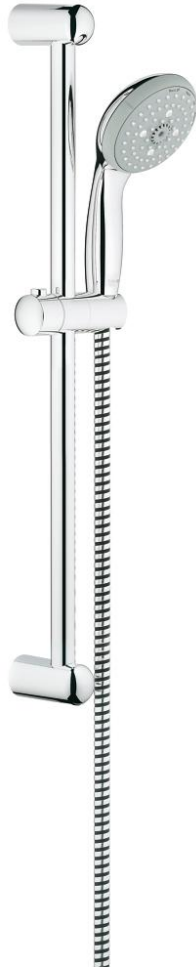

27 795 000 TEMPESTA 100 SHOWER RAIL SET 4 SPRAYS

תיאור המוצר

- כרום: צבע
- מקלח יד (28 578 001)
- מוט מקלחת, 600 מ"מ (27 523)
- צינור 1,750 מ"מ x 1/2" (82) xelfaxeler
- תבנית התזה מושלמת GROHE DreamSpray
- גימור כרום GROHE LongLife
- מערכת נגד אבנית GROHE SpeedClean
- ediuGretaW rennl לחיים ארוכים יותר
- **ShockProof** מונעת נזקים הנגרמים מנפילת המקלח
- **מתאים למחמם מיידי**

27 795 000 **TEMPESTA 100 SHOWER RAIL SET 4 SPRAYS**

עכשיו – 2011 יאמ, חלקי חילוף

1: Shower rail holder (מס.חלק חילוף) 48098000)

2: Glide element (מס.חלק חילוף) 48099000)

3: מסגרת (מס.חלק חילוף) 0700200M)

4: Compensation disc (מס.חלק חילוף) 48051000)*

* אביזרים אופציונליים