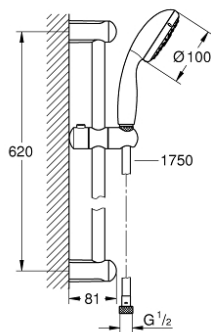

27 795 000 TEMPESTA 100 SHOWER RAIL SET 4 SPRAYS

תיאור המוצר

- כרום: צבע
- מקלח יד (28 578 001)
- מוט מקלחת, 600 מ"מ (27 523)
- צינור 1,750 מ"מ x 1/2" (82) xelfaxeler
- תבנית התזה מושלמת GROHE DreamSpray
- גימור כרום GROHE LongLife
- מערכת נגד אבנית GROHE SpeedClean
- ediuGretaW rennl לחיים ארוכים יותר
- **ShockProof** מונעת נזקים הנגרמים מנפילת המקלח
- **מתאים למחמם מיידי**

27 795 000 **TEMPESTA 100 SHOWER RAIL SET 4 SPRAYS**

עכשיו – 2011 יאמ, חלקי חילוף

1: Shower rail holder (מס.חלק חילוף) 48098000)

2: Glide element (מס.חלק חילוף) 48099000)

3: מסגרת (מס.חלק חילוף) 0700200M)

4: Compensation disc (מס.חלק חילוף) 48051000)*

* אביזרים אופציונליים