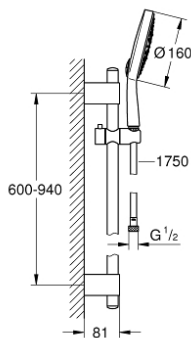

27 746 000 **POWER&SOUL COSMOPOLITAN 160 SHOWER RAIL SET 4+ SPRAYS**

תיאור המוצר

- כרום: צבע
- מקלח יד Power&Soul Cosmopolitan 061 (27 000 668) (000 668 27)
- מוט מקלחת, 900 מ"מ (27 785)
- עם מאחזי קיר ממתכת
- צינור מקלחת 1,750 מ"מ x 1/2" x 1/2" Silverflex (883 82)
- מגביל זרימה 9.5 ליטר/דקה EcoJoy GROHE
- **GROHE CoolTouch**
- **GROHE DreamSpray** תבנית התזה מושלמת
- **GROHE LongLife** גימור כרום
-
- מרחק מתכוונן בין תושבות להתאמה לחורי קידוח קיימים **GROHE QuickFix Plus**
- מערכת נגד אבנית **GROHE SpeedClean**
- **ediuGretaW rennl** לחיים ארוכים יותר
- **potStsiwT** למניעת פיתול הצינור
- מתאים למחמם מידי

27 746 000 **POWER&SOUL COSMOPOLITAN 160 SHOWER RAIL SET 4+ SPRAYS**

עכשיו - 2016 רבוסקוא, חלקי חילוף

1: Cover cap (חלק מס. 45922000)

2: Glide element (חלק מס. 48177000)

3: Shower rail holder (חלק מס. 48333000)