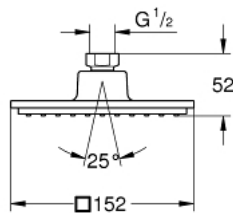

### תיאור המוצר

- כרום: צבע
- תבנית התזה: Rain
- maximum flow rate (at 3 bar): 8 l/min
- 251 152 X מ"מ
- זווית סיבוב  $\pm 12^\circ$
- הברגה מחברת " \_"
- טכנולוגיית חיסכון במים וזרימה מושלמת GROHE EcoJoy
- תבנית התזה מושלמת GROHE DreamSpray
- גימור כרום GROHE LongLife
- מערכת נגד אבנית GROHE SpeedClean
- לחיים ארוכים יותר ediuGretaW rennl
- מתאים למחמם מיידי

## 27 705 000 EUPHORIA CUBE 150 HEAD SHOWER 1 SPRAY

עכשיו - רבמצד, חלקי חילוף

1: Fibre seal Ø 18,5 x Ø 12 x 2 (חילוף מס. 0138900M)

2: מסננת (חילוף מס. 0676800M)