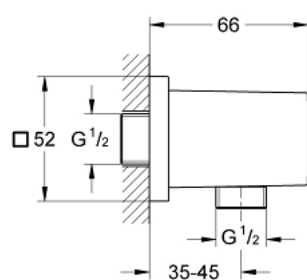

27 704 000 **EUPHORIA CUBE SHOWER OUTLET ELBOW, 1/2"**

תיאור המוצר

- כרום: צבע
- הברגת זכר
- מגן מפני זרימה חוזרת
- גימור כרום GROHE LongLife

27 704 000 **EUPHORIA CUBE SHOWER OUTLET ELBOW, 1/2"**

עכשיו - רבמצד, חלקי חילוף

1: Non-return valve (חלק מס. 08565000)