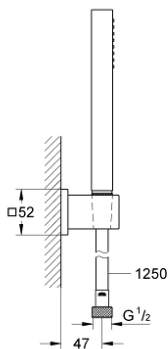

EUPHORIA CUBE STICK 27 703 000 סט מאחז קיר מתז 1

תיאור המוצר

- כרום: צבע
- מקלח יד (27 699)
- maximum flow rate (at 3 bar): 8.2 l/min
- מאחז קיר למקלחת (27 693)
- צינור מקלחת 1,250 מ"מ x 1/2" x 2/1" xelfreviis (362) 82
- תבנית התזה מושלמת GROHE DreamSpray
- גימור כרום GROHE LongLife
- מערכת נגד אבנית GROHE SpeedClean
- ediuGretaW rennl לחיים ארוכים יותר
- potStsiwT למניעת פיתול הצינור
- מתאים למחמם מידי

EUPHORIA CUBE STICK 27 703 000 סט מאחז קיר מתז 1

עכשיו - 2010 רבמצד, חלקי חילוף

1: מסננת (0700200M מס.חלק חילוף)