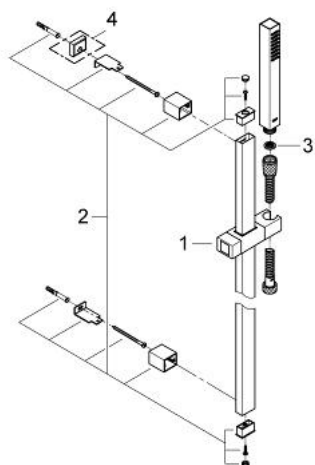

27 700 000 EUPHORIA CUBE STICK SHOWER RAIL SET 1 SPRAY

תיאור המוצר

- כרום: צבע
- מקלח יד (27 698)
- Normal spray
- maximum flow rate (at 3 bar): 15 l/min
- מוט מקלחת, 900 מ"מ (27 841)
- צינור מקלחת 1,750 מ"מ x 1/2" x 1/2" Silverflex (883 82)
- תבנית התזה מושלמת GROHE DreamSpray
- גימור כרום GROHE LongLife
- מערכת נגד אבנית GROHE SpeedClean
- ediuGretaW rennl לחיים ארוכים יותר
- potStsiwT למניעת פיתול הצינור
- מתאים למחמם מיידי

27 700 000 EUPHORIA CUBE STICK SHOWER RAIL SET 1 SPRAY

עכשיו - רבמצד, חלקי חילוף

1: Glide element (חילוף מס. 48180000)

2: Shower rail holder (חילוף מס. 48179000)

3: מסגרת (חילוף מס. 0700200M)

4: Compensation disc (חילוף מס. 27845000)*