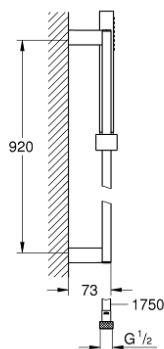

27 700 000 EUPHORIA CUBE STICK SHOWER RAIL SET 1 SPRAY

תיאור המוצר

- כרום: צבע
- מקלח יד (27 698)
- Normal spray
- maximum flow rate (at 3 bar): 15 l/min
- מוט מקלחת, 900 מ"מ (27 841)
- צינור מקלחת 1,750 מ"מ x 1/2" x 1/2" Silverflex (883 82)
- תבנית התזה מושלמת GROHE DreamSpray
- גימור כרום GROHE LongLife
- מערכת נגד אבנית GROHE SpeedClean
- ediuGretaW rennl לחיים ארוכים יותר
- potStsiwT למניעת פיתול הצינור
- מתאים למחמם מיידי

27 700 000 EUPHORIA CUBE STICK SHOWER RAIL SET 1 SPRAY

עכשיו - רבמצד, חלקי חילוף

1: Glide element (חילוף מס. 48180000)

2: Shower rail holder (חילוף מס. 48179000)

3: מסגרת (חילוף מס. 0700200M)

4: Compensation disc (חילוף מס. 27845000)*