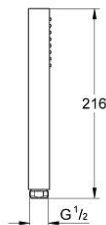

27 699 000 EUPHORIA CUBE STICK HAND SHOWER 1 SPRAY

תיאור המוצר

- כרום: צבע
- Normal spray
- maximum flow rate (at 3 bar): 8.2 l/min
- טכנולוגיית חיסכון במים וזרימה מושלמת EcoJoy
- תבנית התזה מושלמת DreamSpray
- גימור כרום LongLife
- מערכת נגד אבנית SpeedClean
- ediuGretaW rennl לחיים ארוכים יותר
- מערכת התקנה אוניברסלית, מתאימה לכל צינורות המקלחת הסטנדרטיים
- מתאים למחמם מידי