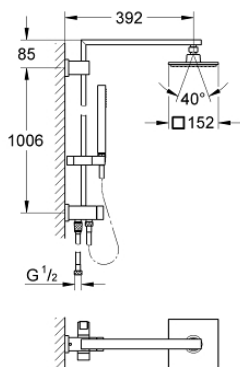

27 696 000 EUPHORIA CUBE SYSTEM 150 SHOWER SYSTEM WITH DIVERTER FOR WALL MOUNTING

תיאור המוצר

- כרום: צבע
- זרוע מקלחת
- בליטה של 400 מ"מ
- החלפה בין מקלחת יד וראש על ידי שסתום הטיה
- ראש מקלחת Euphoria Cube 251 מ"מ x 251 מ"מ
- תבנית התזה: Rain
- maximum flow rate (at 3 bar): 13.5 l/min
- מקלח יד Euphoria Cube Stick (72) 698
- maximum flow rate (at 3 bar): 11 l/min
- גובה מתכוונן עם אלמנט גולש
- צינור מקלחת 1,750 מ"מ x 1/2" x 1/2" Silverflex (883 82)
- צינור מקלחת 800 מ"מ Silverflex
- חיבור לאספקת מים עם הברגה-2/1" של צינור המקלחת לברז/חיבור קיר 800 מ"מ
- maximum flow rate system (at 3 bar): 13.5 l/min
- תבנית התזה מושלמת GROHE DreamSpray
- גימור כרום GROHE LongLife
- מערכת נגד אבנית GROHE SpeedClean
- potStiwT למניעת פיתול הצינור
- מתאים למחממים מידיים החל מ-81 קוט"ש
- קצב זרימה מינימלי 5 ליטר/דקה

27 696 000 EUPHORIA CUBE SYSTEM 150 SHOWER SYSTEM WITH DIVERTER FOR WALL MOUNTING

עכשיו - 2010 רבטקוא, חלקי חילוף

1: Fibre seal $\varnothing 18,5 \times \varnothing 12 \times 2$ (מס.חלק חילוף) 0138900M)