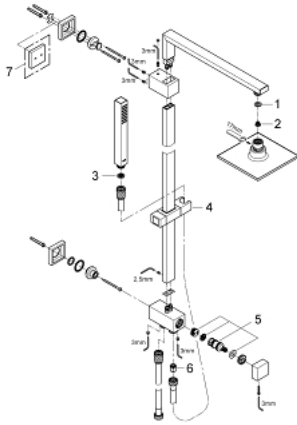

27 696 000 EUPHORIA CUBE SYSTEM 150 SHOWER SYSTEM WITH DIVERTER FOR WALL MOUNTING

תיאור המוצר

- כרום: צבע
- זרוע מקלחת
- בליטה של 400 מ"מ
- החלפה בין מקלחת יד וראש על ידי שסתום הטיה
- ראש מקלחת Euphoria Cube 251 מ"מ x 251 מ"מ
- תבנית התזה: Rain
- maximum flow rate (at 3 bar): 13.5 l/min
- מקלח יד Euphoria Cube Stick (72) 698
- maximum flow rate (at 3 bar): 11 l/min
- גובה מתכוונן עם אלמנט גולש
- צינור מקלחת 1,750 מ"מ x 1/2" x 1/2" Silverflex (883 82)
- צינור מקלחת 800 מ"מ Silverflex
- חיבור לאספקת מים עם הברגה-2/1" של צינור המקלחת לברז/חיבור קיר 800 מ"מ
- maximum flow rate system (at 3 bar): 13.5 l/min
- תבנית התזה מושלמת GROHE DreamSpray
- גימור כרום GROHE LongLife
- מערכת נגד אבנית GROHE SpeedClean
- potStiwT למניעת פיתול הצינור
- מתאים למחממים מידיים החל מ-81 קוט"ש
- קצב זרימה מינימלי 5 ליטר/דקה

27 696 000 EUPHORIA CUBE SYSTEM 150 SHOWER SYSTEM WITH DIVERTER FOR WALL MOUNTING

עכשיו - 2010 רבטקוא, חלקי חילוף

1: Fibre seal $\varnothing 18,5 \times \varnothing 12 \times 2$ (מס.חלק חילוף) 0138900M)

2: מסננת (מס.חלק חילוף) 0676800M)

3: מסננת (מס.חלק חילוף) 0700200M)

4: Glide element (מס.חלק חילוף) 48180000)

5: Replacement kit for rotary valve (מס.חלק חילוף) 45915000)

6: Non-return valve (מס.חלק חילוף) 08565000)