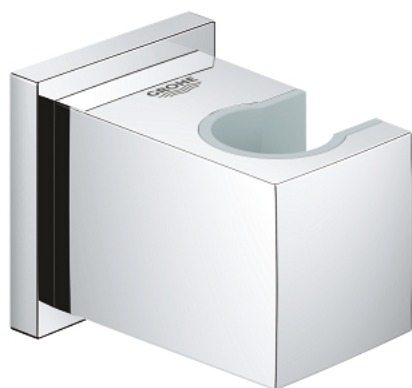

## EUPHORIA CUBE 27 693 000 מאחז קיר למקלח יד

### תיאור המוצר

- כרום: צבע
- לא מתכוונן
- גימור כרום GROHE LongLife