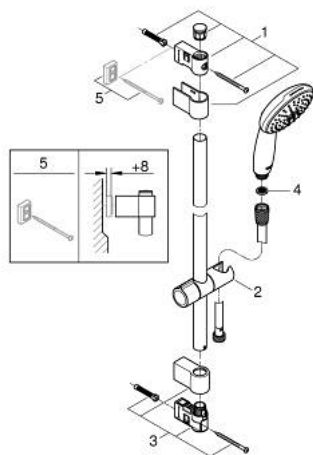

27 646 30E TEMPESTA 110 SHOWER RAIL SET 2 SPRAYS (RAIN, JET)

תיאור המוצר

- כרום: צבע
- hand shower Tempesta 110 (27 597)
- maximum flow rate (at 3 bar): 5.6 l/min
- מוט מקלחת, 900 מ"מ (27 524)
- צינור 1,750 מ"מ x 1/2" xelfaxeR 2/1" (82) 154
- GROHE EcoJoy - extra efficient water usage, perfect flow
- GROHE SmartSwitch - easily rotate the dial to enjoy your preferred spray option
- GROHE DreamSpray תבנית התזה מושלמת
- GROHE LongLife גימור כרום
- Flexible Installation - 1 adjustable bracket for existing drill holes
- adjustable rail holder (turn and glide shower holder)
- GROHE SpeedClean מערכת נגד אבנית
- ediuGretaW rennl לחיים ארוכים יותר
- מונעת נזקים הנגרמים מפילת המקלח **ShockProof**
- מתאים למחמם מידי
- professional edition

27 646 30E TEMPESTA 110 SHOWER RAIL SET 2 SPRAYS (RAIN, JET)

עכשיו – 2020 לירפא, חלקי חילוף

1: Shower rail holder (חלק מס. 48607000)

2: Glide element (חלק מס. 48609000)

3: Shower rail holder (חלק מס. 48608000)