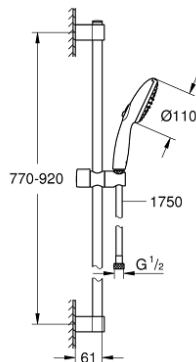

27 646 30E TEMPESTA 110 SHOWER RAIL SET 2 SPRAYS (RAIN, JET)

תיאור המוצר

- כרום: צבע
- hand shower Tempesta 110 (27 597)
- maximum flow rate (at 3 bar): 5.6 l/min
- מוט מקלחת, 900 מ"מ (27 524)
- צינור 1,750 מ"מ x 1/2" xelfaxeR 2/1" (82) 154
- GROHE EcoJoy - extra efficient water usage, perfect flow
- GROHE SmartSwitch - easily rotate the dial to enjoy your preferred spray option
- GROHE DreamSpray תבנית התזה מושלמת
- GROHE LongLife גימור כרום
- Flexible Installation - 1 adjustable bracket for existing drill holes
- adjustable rail holder (turn and glide shower holder)
- GROHE SpeedClean מערכת נגד אבנית
- ediuGretaW rennl לחיים ארוכים יותר
- מונעת נזקים הנגרמים מפילת המקלח **ShockProof**
- מתאים למחמם מידי
- professional edition

27 646 30E TEMPESTA 110 SHOWER RAIL SET 2 SPRAYS (RAIN, JET)

עכשיו – 2020 לירפא, חלקי חילוף

1: Shower rail holder (חלק מס. 48607000)

2: Glide element (חלק מס. 48609000)

3: Shower rail holder (חלק מס. 48608000)