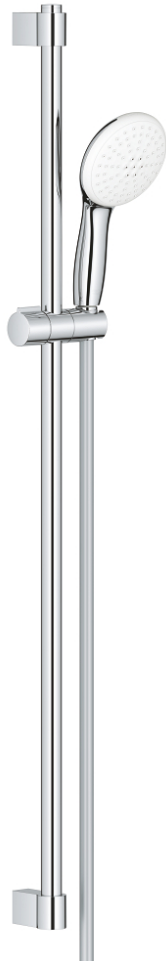

27 646 30E TEMPESTA 110 SHOWER RAIL SET 2 SPRAYS (RAIN, JET)

תיאור המוצר

- כרום: צבע
- hand shower Tempesta 110 (27 597)
- maximum flow rate (at 3 bar): 5.6 l/min
- מוט מקלחת, 900 מ"מ (27 524)
- צינור 1,750 מ"מ x 1/2" xelfaxeR 2/1" (82) 154
- GROHE EcoJoy - extra efficient water usage, perfect flow
- GROHE SmartSwitch - easily rotate the dial to enjoy your preferred spray option
- GROHE DreamSpray תבנית התזה מושלמת
- GROHE LongLife גימור כרום
- Flexible Installation - 1 adjustable bracket for existing drill holes
- adjustable rail holder (turn and glide shower holder)
- GROHE SpeedClean מערכת נגד אבנית
- ediuGretaW rennl לחיים ארוכים יותר
- מונעת נזקים הנגרמים מפילת המקלח **ShockProof**
- מתאים למחמם מידי
- professional edition

27 646 30E TEMPESTA 110 SHOWER RAIL SET 2 SPRAYS (RAIN, JET)

עכשיו – 2020 לירפא, חלקי חילוף

1: Shower rail holder (חלק מס. 48607000)

2: Glide element (חלק מס. 48609000)

3: Shower rail holder (חלק מס. 48608000)

4: מסגרת (חלק מס. 0700200M)

5: Compensation disc (חלק מס. 48543001)*

* אביזרים אופציונליים