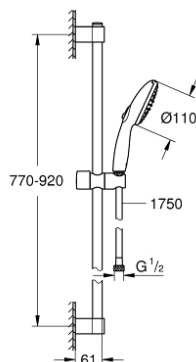

## 27 646 30E TEMPESTA 110 SHOWER RAIL SET 2 SPRAYS (RAIN, JET)

### תיאור המוצר

- כרום: צבע
- hand shower Tempesta 110 (27 597)
- maximum flow rate (at 3 bar): 5.6 l/min
- מוט מקלחת, 900 מ"מ (27 524)
- צינור 1,750 מ"מ x 1/2" xelfaxeR 2/1" (82) 154
- GROHE SmartSwitch - easily rotate the dial to enjoy your preferred spray option
- GROHE DreamSpray תבנית התזה מושלמת
- GROHE LongLife גימור כרום
- Flexible Installation - 1 adjustable bracket for existing drill holes
- adjustable rail holder (turn and glide shower holder)
- GROHE SpeedClean מערכת נגד אבנית
- יותר לחיים ארוכים יותר ediuGretaW rennl
- טבעת הסיליקון <b>ShockProof</b> מונעת נזקים הנגרמים מנפילת המקלח
- מתאים למחמם מידי
- professional edition

## 27 646 30E TEMPESTA 110 SHOWER RAIL SET 2 SPRAYS (RAIN, JET)

עכשיו – 2020 לירפא, חלקי חילוף

1: Shower rail holder (חלק מס. 48607000)

2: Glide element (חלק מס. 48609000)

3: Shower rail holder (חלק מס. 48608000)