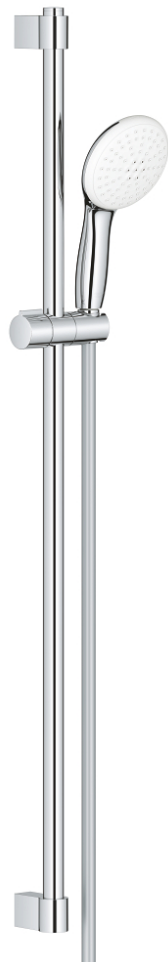

## 27 646 30E TEMPESTA 110 SHOWER RAIL SET 2 SPRAYS (RAIN, JET)

### תיאור המוצר

- כרום: צבע
- hand shower Tempesta 110 (27 597)
- maximum flow rate (at 3 bar): 5.6 l/min
- מוט מקלחת, 900 מ"מ (27 524)
- צינור 1,750 מ"מ x 1/2" xelfaxeR 2/1" (82) 154
- GROHE SmartSwitch - easily rotate the dial to enjoy your preferred spray option
- GROHE DreamSpray תבנית התזה מושלמת
- GROHE LongLife גימור כרום
- Flexible Installation - 1 adjustable bracket for existing drill holes
- adjustable rail holder (turn and glide shower holder)
- GROHE SpeedClean מערכת נגד אבנית
- יותר לחיים ארוכים יותר ediuGretaW rennl
- טבעת הסיליקון <b>ShockProof</b> מונעת נזקים הנגרמים מנפילת המקלח
- מתאים למחמם מידי
- professional edition

## 27 646 30E TEMPESTA 110 SHOWER RAIL SET 2 SPRAYS (RAIN, JET)

עכשיו – 2020 לירפא, חלקי חילוף

1: Shower rail holder (חלק מס. 48607000)

2: Glide element (חלק מס. 48609000)

3: Shower rail holder (חלק מס. 48608000)

4: מסגרת (חלק מס. 0700200M)

5: Compensation disc (חלק מס. 48543001)\*

\* אביזרים אופציונליים