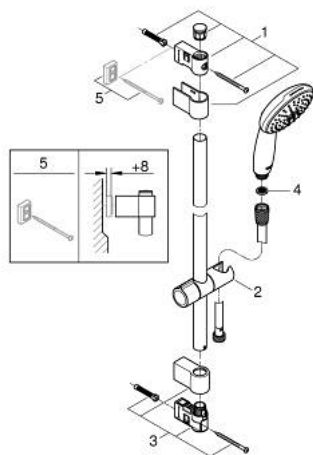

## 27 646 30E TEMPESTA 110 SHOWER RAIL SET 2 SPRAYS (RAIN, JET)

### תיאור המוצר

- כרום: צבע
- hand shower Tempesta 110 (27 597)
- maximum flow rate (at 3 bar): 5.6 l/min
- מוט מקלחת, 900 מ"מ (27 524)
- צינור 1,750 מ"מ x 1/2" xelfaxeR 2/1" (82) 154
- GROHE SmartSwitch - easily rotate the dial to enjoy your preferred spray option
- GROHE DreamSpray תבנית התזה מושלמת
- GROHE LongLife גימור כרום
- Flexible Installation - 1 adjustable bracket for existing drill holes
- adjustable rail holder (turn and glide shower holder)
- GROHE SpeedClean מערכת נגד אבנית
- יותר לחיים ארוכים יותר ediuGretaW rennl
- טבעת הסיליקון <b>ShockProof</b> מונעת נזקים הנגרמים מנפילת המקלח
- מתאים למחמם מידי
- professional edition

## 27 646 30E TEMPESTA 110 SHOWER RAIL SET 2 SPRAYS (RAIN, JET)

עכשיו – 2020 לירפא, חלקי חילוף

1: Shower rail holder (חלק מס. 48607000)

2: Glide element (חלק מס. 48609000)

3: Shower rail holder (חלק מס. 48608000)