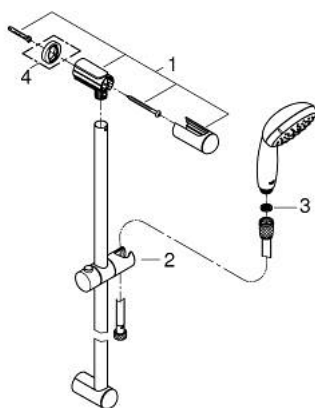

## 27 646 10E TEMPESTA 100 SHOWER RAIL SET 2 SPRAYS

### תיאור המוצר

- כרום: צבע
- מקלח יד Tempesta 100 (27 597) II
- מוט מקלחת, 900 מ"מ (27 524)
- צינור 1,750 מ"מ x 1/2" xelfaxelerR (82) 154
- מגביל זרימה 5.7 ליטר/דקה GROHE EcoJoy
- תבנית התזה מושלמת GROHE DreamSpray
- גימור כרום GROHE LongLife
- מערכת נגד אבנית GROHE SpeedClean
- לחיים ארוכים יותר ediuGretaW rennl
- טבעת הסיליקון **ShockProof** מונעת נזקים הנגרמים מנפילת המקלח
- מתאים למחמם מיידי

## 27 646 10E TEMPESTA 100 SHOWER RAIL SET 2 SPRAYS

עכשיו - יוני 2013, חלקי חילוף

1: Shower rail holder (מס.חלק חילוף) 48098000)

2: Glide element (מס.חלק חילוף) 48099000)

3: מסננת (מס.חלק חילוף) 0700200M)