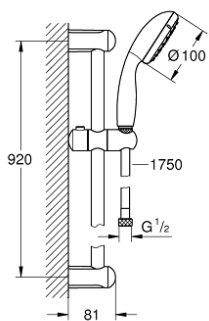

## 27 646 10E TEMPESTA 100 SHOWER RAIL SET 2 SPRAYS

### תיאור המוצר

- כרום: צבע
- מקלח יד Tempesta 100 (27 597) II
- מוט מקלחת, 900 מ"מ (27 524)
- צינור 1,750 מ"מ x 1/2" xelfaxelerR (82) 154
- מגביל זרימה 5.7 ליטר/דקה GROHE EcoJoy
- תבנית התזה מושלמת GROHE DreamSpray
- גימור כרום GROHE LongLife
- מערכת נגד אבנית GROHE SpeedClean
- לחיים ארוכים יותר ediuGretaW rennl
- טבעת הסיליקון **ShockProof** מונעת נזקים הנגרמים מנפילת המקלח
- מתאים למחמם מיידי

## 27 646 10E TEMPESTA 100 SHOWER RAIL SET 2 SPRAYS

עכשיו - יוני 2013, חלקי חילוף

1: Shower rail holder (מס.חלק חילוף) 48098000)

2: Glide element (מס.חלק חילוף) 48099000)

3: מסננת (מס.חלק חילוף) 0700200M)