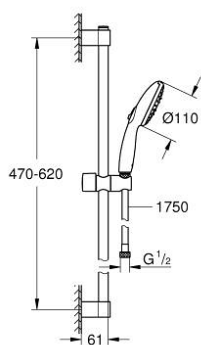

27 644 003 TEMPESTA 110 SHOWER RAIL SET 3 SPRAYS (RAIN, JET, MASSAGE)

תיאור המוצר

- כרום: צבע
- hand shower Tempesta 110 (28 419)
- maximum flow rate (at 3 bar): 7.4 l/min
- מוט מקלחת, 600 מ"מ (27 523)
- צינור 1,750 מ"מ x 1/2" xelfaxeleR 2/1" (82 154)
- טכנולוגיית חיסכון במים וזרימה מושלמת EcoJoy GROHE
- GROHE SmartSwitch - easily rotate the dial to enjoy your preferred spray option
- תבנית התזה מושלמת DreamSpray GROHE
- גימור כרום LongLife GROHE
- Flexible Installation - 1 adjustable bracket for existing drill holes
- adjustable rail holder (turn and glide shower holder)
- מערכת נגד אבנית SpeedClean GROHE
- יותר לחיים ארוכים ediuGretaW rennl
- **טבעת הסיליקון / ShockProof** מונעת נזקים הנגרמים מנפילת המקלח
- **לחץ מינימלי מומלץ 1.0 בר**
- **מתאים למחמם מידי**
- **professional edition**

27 644 003 TEMPESTA 110 SHOWER RAIL SET 3 SPRAYS (RAIN, JET, MASSAGE)

עכשיו – 2020 לירפא, חלקי חילוף

1: Shower rail holder (חלק מס. 48607000)

2: Glide element (חלק מס. 48609000)

3: Shower rail holder (חלק מס. 48608000)