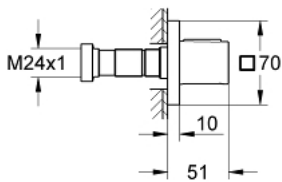

GROHTHERM F 27 623 000 אביזר בודד לבקרת עוצמה

תיאור המוצר

- כרום: צבע
- 35 028 0 (מחברי 1/2") $35\ 029\ 000$ (מחברי 1/2") נמכרים בנפרד לשימוש עם קופסת מנגנון בסיס 00
- גימור Grohe LongLife כרום
- ידיית מתכת לשליטה בעוצמה
- מגן קיר ממתכת עם קיבוע סמוי ואיטום סמוי
- לשימוש עם שסתום למנגנון בסיס (35 029)

GROHTHERM F 27 623 000 אביזר בודד לבקרת עוצמה

עכשיו – 2010 טסוגוא, חלקי חילוף

1: Handle (חילוף מס. 48192000)

1.1: Replacement handle connection kit (חילוף מס. 45186000)

2: Extension for spindle (חילוף מס. 48044000)