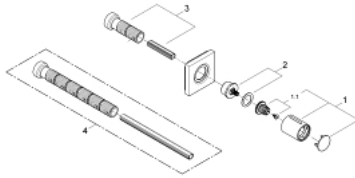

GROHTHERM F 27 623 000 אביזר בודד לבקרת עוצמה

תיאור המוצר

- כרום: צבע
- 35 028 0 (מחברי 1/2") $35\ 029\ 000$ (מחברי 1/2") נמכרים בנפרד לשימוש עם קופסת מנגנון בסיס 00
- גימור Grohe LongLife כרום
- ידיית מתכת לשליטה בעוצמה
- מגן קיר ממתכת עם קיבוע סמוי ואיטום סמוי
- לשימוש עם שסתום למנגנון בסיס (35 029)

GROHTHERM F 27 623 000 אביזר בודד לבקרת עוצמה

עכשיו – 2010 טסוגוא, חלקי חילוף

1: Handle (חילוף מס. 48192000)

1.1: Replacement handle connection kit (חילוף מס. 45186000)

2: Extension for spindle (חילוף מס. 48044000)

3: Extension set, 80 mm (חילוף מס. 45202000)

4: Extension set 200 mm (חילוף מס. 45203000)*

* אביזרים אופציונליים