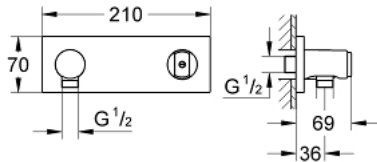

GROHTHERM F 27 621 000 חבילת מקלחת קיר עם מחזיק מקלחת מובנה

תיאור המוצר

- כרום: צבע
- התקנה אנכית או אופקית
- נמכרים בנפרד (מחברי 1/2" TPN) />35 035 לשימוש עם קופסת מנגנון בסיס (מחברי 1/2" 35 034 000)
- נקודת מים במקלחת 1/2"
- מקלח יד וצינור מקלחת נמכרים בנפרד
- מוגן מפני זרימה חוזרת

GROHTHERM F 27 621 000 חבילת מקלחת קיר עם מחזיק מקלחת מובנה

עכשיו – 2010 ססוגוא, חלקי חילוף

1: Non-return valve (מס.חלק חילוף) 08565000