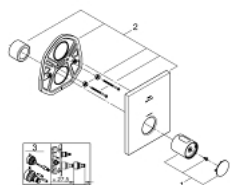

GROHTHERM F 27 619 000 אביזר תרמוסטטי

תיאור המוצר

- כרום: צבע
- ליישומים מותאמים לנקודת יציאה של מים מרובה במקלחת
- נדרשים בקרי עוצמה נפרדים
- לשימוש עם מנגנון בסיס odipaR T 35 500 000 נמכר בנפרד
- גימור כרום GROHE LongLife
- כפתור בטיחות ב-83° SafeStop EHG
- מגביל טמפרטורה אופציונלי ל-34 מעלות צלזיוס GROHE SafeStop Plus כלול
- ידית מתכת לשליטה בטמפרטורה
- מגן קיר מלבני מברזל עם קיבוע סמוי ואיטום סמוי
- קצב זרימה:
- מקסימום 53 ליטר/דקה ב-3 בר בעת שימוש בכל שלוש נקודות היציאה בו זמנית
- נקודת יציאה תחתונה של מים מינימום 50 ליטר/דקה ב-3 בר
- נקודות יציאה עליונות שמאל/ימין, כל אחת 36 ליטר/דקה ב-3 בר
- ללא גוף מוסתר

GROHTHERM F 27 619 000 אביזר תרמוסטטי

עכשיו - 2021 רבטקוא, חלקי חילוף

1: ידית בקרת טמפרטורה (מס.חלק חילוף) 47900000

2: Escutcheon (מס.חלק חילוף) 47902000

3: Extension set 27.5 mm (מס.חלק חילוף) 47781000*

* אביזרים אופציונליים