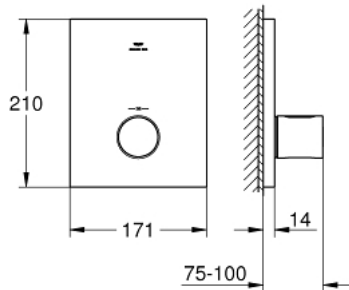

GROHTHERM F 27 619 000 אביזר תרמוסטטי

תיאור המוצר

- כרום: צבע
- ליישומים מותאמים לנקודת יציאה של מים מרובה במקלחת
- נדרשים בקרי עוצמה נפרדים
- לשימוש עם מנגנון בסיס odipaR T 35 500 000 נמכר בנפרד
- גימור כרום GROHE LongLife
- כפתור בטיחות ב-83° SafeStop EHG
- מגביל טמפרטורה אופציונלי ל-34 מעלות צלזיוס GROHE SafeStop Plus כלול
- ידית מתכת לשליטה בטמפרטורה
- מגן קיר מלבני מברזל עם קיבוע סמוי ואיטום סמוי
- קצב זרימה:
- מקסימום 53 ליטר/דקה ב-3 בר בעת שימוש בכל שלוש נקודות היציאה בו זמנית
- נקודת יציאה תחתונה של מים מינימום 50 ליטר/דקה ב-3 בר
- נקודות יציאה עליונות שמאל/ימין, כל אחת 36 ליטר/דקה ב-3 בר
- ללא גוף מוסתר

GROHTHERM F 27 619 000 אביזר תרמוסטטי

עכשיו - 2021 רבטקוא, חלקי חילוף

1: ידית בקרת טמפרטורה (מס.חלק חילוף) 47900000

2: Escutcheon (מס.חלק חילוף) 47902000

3: Extension set 27.5 mm (מס.חלק חילוף) 47781000*

* אביזרים אופציונליים