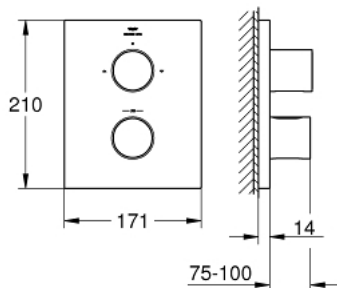

GROHTHERM F 27 618 000 אביזר תרמוסטטי עם שסתום הטייה 2 כוונים מובנה

תיאור המוצר

- כרום: צבע
- לאמבטיה או למקלחת עם יותר מנקודת יציאה של מים
- לשימוש עם מנגנון בסיס odipaR T 35 500 000 נמכר בנפרד
- גימור כרום GROHE LongLife
- כפתור בטיחות ב-83° SafeStop
- מגביל טמפרטורה אופציונלי ל-34 מעלות צלזיוס GROHE SafeStop Plus כלול
- ידית מתכת לשליטה בטמפרטורה
- - שסתום הטייה לשתי נקודות יציאה של מים
- ידית מתכת לשליטת Aquadimmer בעלת פעולות מרובות - כיבוי ושליטה בזרם
- נדרש שליטה נפרדת בנפח עבור נקודת יציאת מים שלישית
- מגן קיר מלבני מברזל עם קיבוע סמוי ואיטום סמוי
- קצב זרימה:
- מקסימום 53 ליטר/דקה ב-3 בר בעת שימוש בכל שלוש נקודות היציאה בו זמנית
- נקודת יציאה תחתונה של מים מינימום 50 ליטר/דקה ב-3 בר
- נקודת יציאה עליונה משמאל (אמבטיה) 30 ליטר/דקה ב-3 בר
- נקודת יציאה עליונה מימין (מקלחת) 24 ליטר/דקה ב-3 בר

GROHTHERM F 27 618 000 אביזר תרמוסטטי עם שסתום הטייה 2 כוונים מובנה

עכשיו - 2025 רבמטפס, חלקי חילוף

1: Handle for shut-off valve (מס.חלק חילוף) 47898000)

2: ידית בקרת טמפרטורה (מס.חלק חילוף) 47900000)

3: טבעת עצירה (מס.חלק חילוף) 10089000)