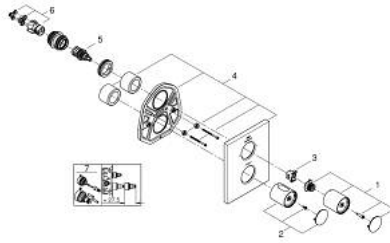

GROHTHERM F 27 618 000 אביזר תרמוסטטי עם שסתום הטייה 2 כוונים מובנה

תיאור המוצר

- כרום: צבע
- לאמבטיה או למקלחת עם יותר מנקודת יציאה של מים
- לשימוש עם מנגנון בסיס odipaR T 35 500 000 נמכר בנפרד
- גימור כרום GROHE LongLife
- כפתור בטיחות ב-83° SafeStop
- מגביל טמפרטורה אופציונלי ל-34 מעלות צלזיוס GROHE SafeStop Plus כלול
- ידית מתכת לשליטה בטמפרטורה
- - שסתום הטייה לשתי נקודות יציאה של מים
- ידית מתכת לשליטת Aquadimmer בעלת פעולות מרובות - כיבוי ושליטה בזרם
- נדרש שליטה נפרדת בנפח עבור נקודת יציאת מים שלישית
- מגן קיר מלבני מברזל עם קיבוע סמוי ואיטום סמוי
- קצב זרימה:
- מקסימום 53 ליטר/דקה ב-3 בר בעת שימוש בכל שלוש נקודות היציאה בו זמנית
- נקודת יציאה תחתונה של מים מינימום 50 ליטר/דקה ב-3 בר
- נקודת יציאה עליונה משמאל (אמבטיה) 30 ליטר/דקה ב-3 בר
- נקודת יציאה עליונה מימין (מקלחת) 24 ליטר/דקה ב-3 בר

GROHTHERM F 27 618 000 אביזר תרמוסטטי עם שסתום הטייה 2 כוונים מובנה

עכשיו - 2025 רבמטפס, חלקי חילוף

1: Handle for shut-off valve (מס.חלק חילוף) 47898000)

2: ידית בקרת טמפרטורה (מס.חלק חילוף) 47900000)

3: טבעת עצירה (מס.חלק חילוף) 10089000)